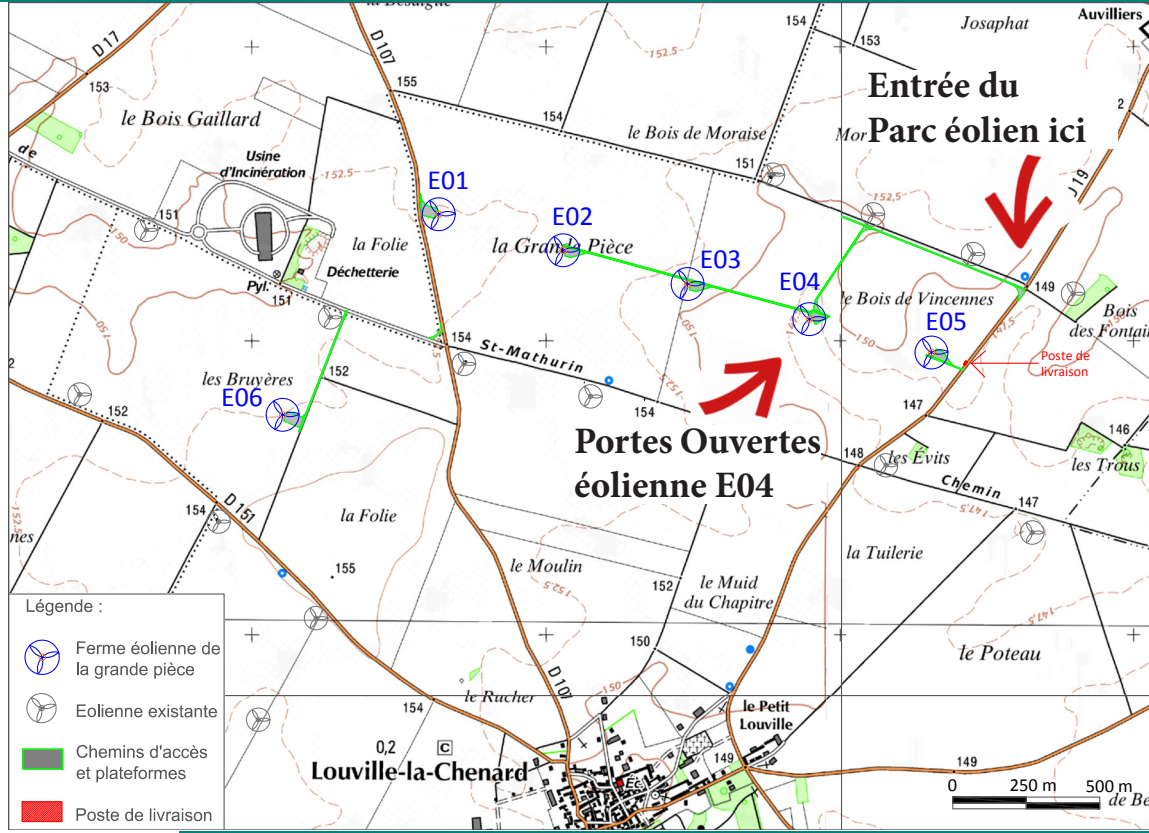

VOLKSWIND

Profitez de l'énergie de l'avenir